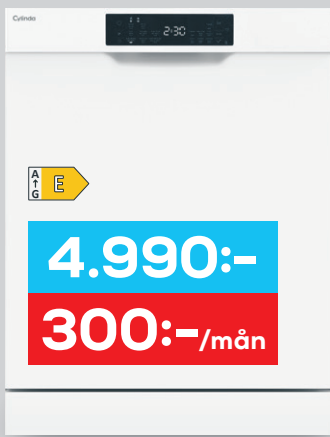

Cylinda

Rymlig disk med låg ljudnivå, 45 dB

Diskmaskin med intensivdisk, snabbprogram, flexibla korgar med höj- och sänkbar överkorg. Rymmer 12 kuvert.
CYLINDA DM4310E

Rymlig kylfrys av lessfrost-typ

En rymlig kylfrys med stabila metallhandtag och stora rymliga hyllplan. Frysdelen är av "Less Frost"-typ, vilket gör att du inte behöver frosta så ofta. 166 cm hög.
CYLINDA KF2166LFHF

Lättskött tvättmaskin för 6 kg

Maskinen är endast 49 cm djup och passar alla boenden. Den har induktionsmotor som ger längre livslängd och en tystare gång. 1400 varvs centrifugering.
CYLINDA FT 5464X

Tvättmaskin för 8 kg